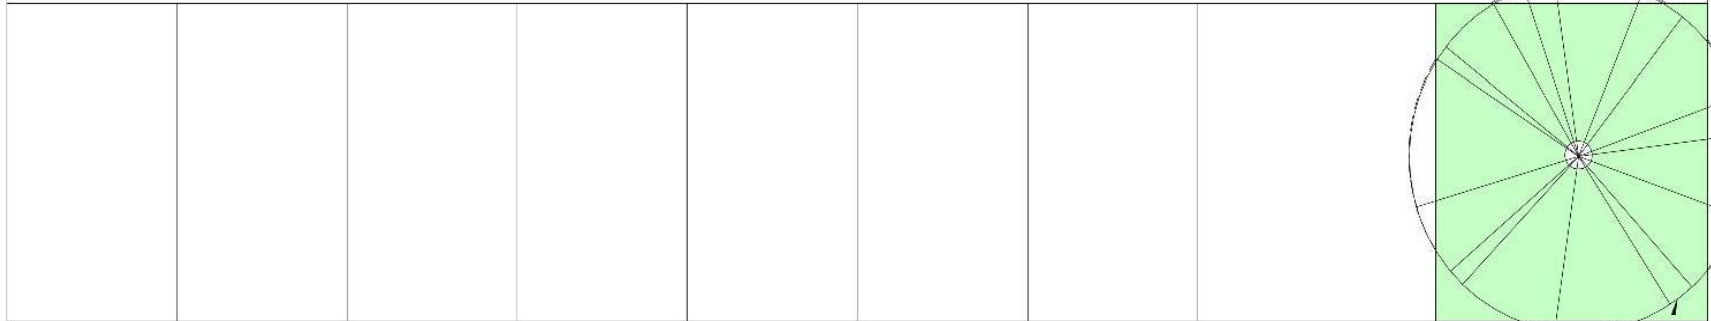

Johannesplatz