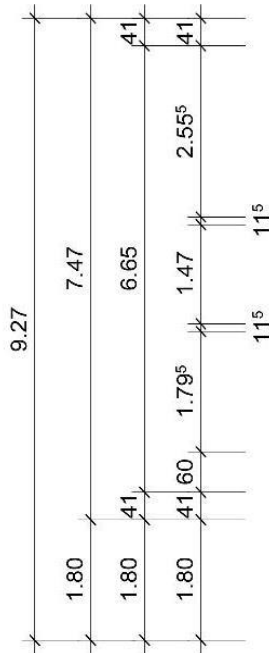

# Kiosk Johannesplatz - Neubau

Schnittmodell Küche/WC/Lager 1

Schnittmodell Cafe/Sitzer

Schnittmodell HA/Behin.-WC/Lager 2