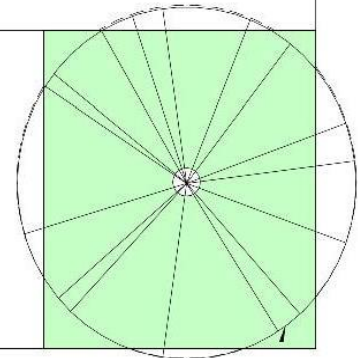

Johannesplatz