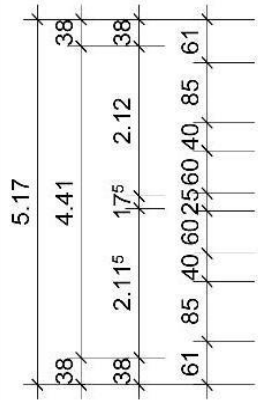

Johannesplatz