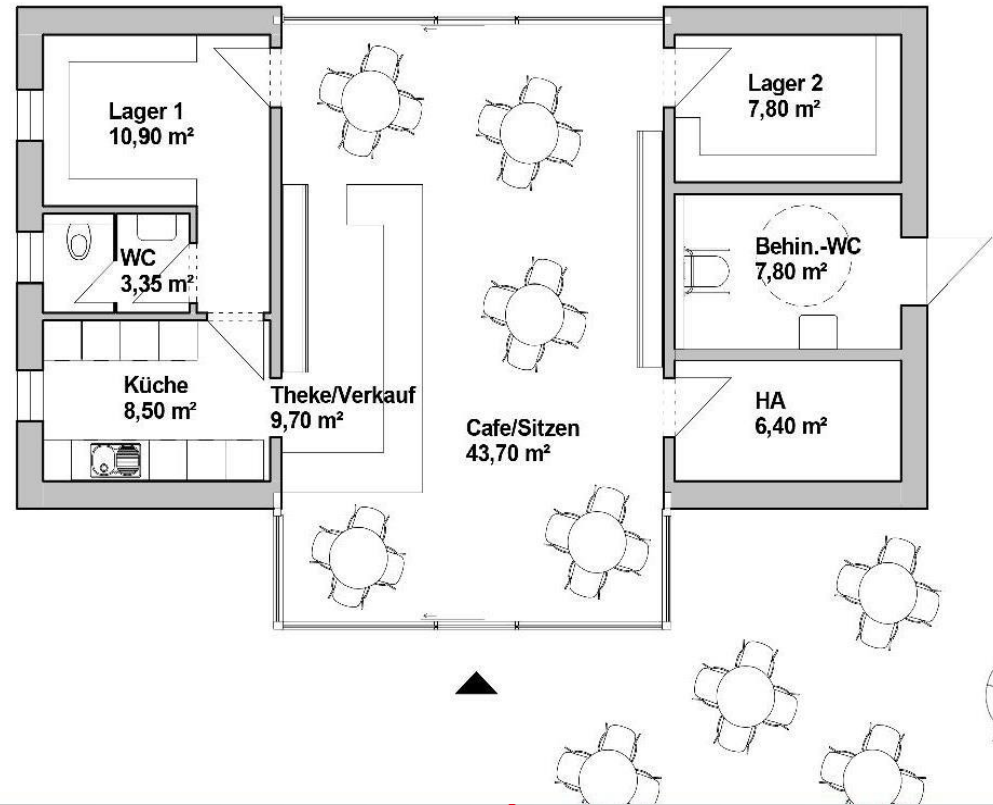

# Kiosk Johannesplatz - Neubau

Schnittmodell Küche/WC/Lager 1

Schnittmodell Cafe/Sitzer

Schnittmodell HA/Behin.-WC/Lager 2